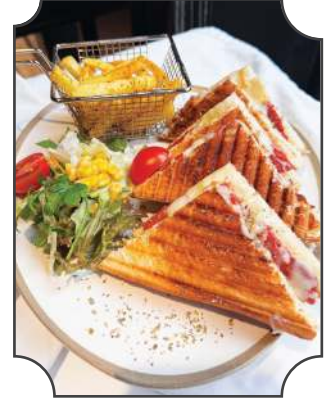

ESTD. 2020

fiyeli
COFFEE
CO.

MENU

@fiyelicoffee.co

Lezzetin ve tazeliğin buluşma noktası olan Fiyeli Coffe.co'da,
damaklarınızı şımartacak özenle hazırlanmış birbirinden lezzetli yemekler sizi bekliyor.

BOWL 225 TL

MİNİ KAHVALTI 275 TL

BEYAZ PEYN. TOST
180 TL

KARIŞIK TOST 220 TL

KAŞARLI TOST 180 TL

OMLET 125 TL

KAŞARLI OMLET 150 TL

KARIŞIK OMLET 175 TL

KAHVALTIM KRUVASAN
250 TL